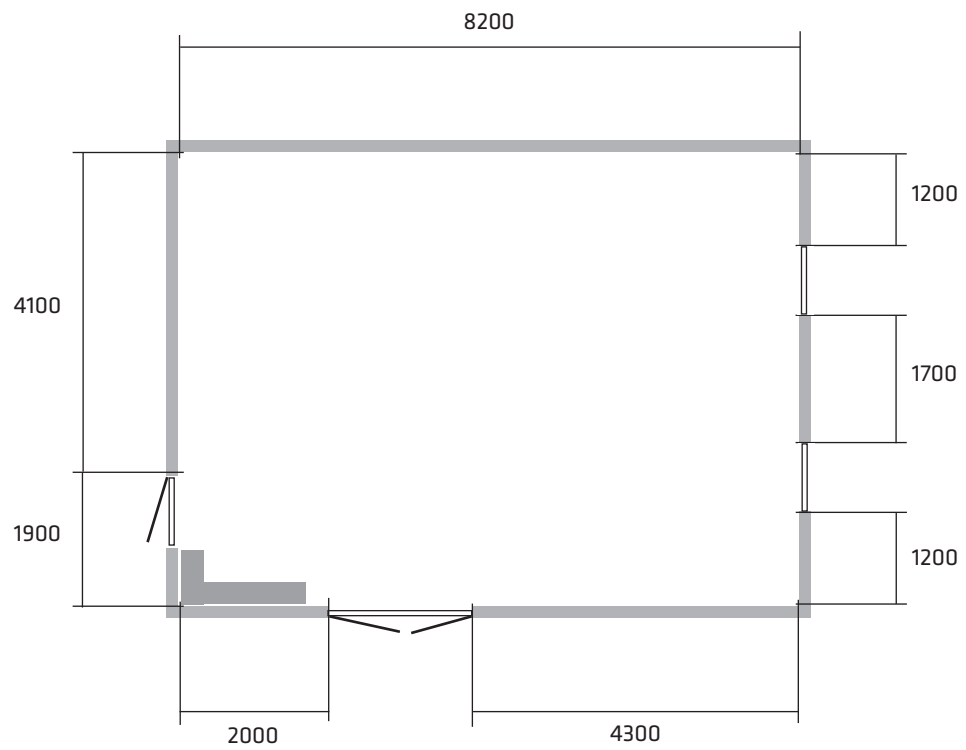

# Bergkvara konsthall

Jan Olsson 171128  
Skala 1:100

1950

Höjd upp till nock 3950